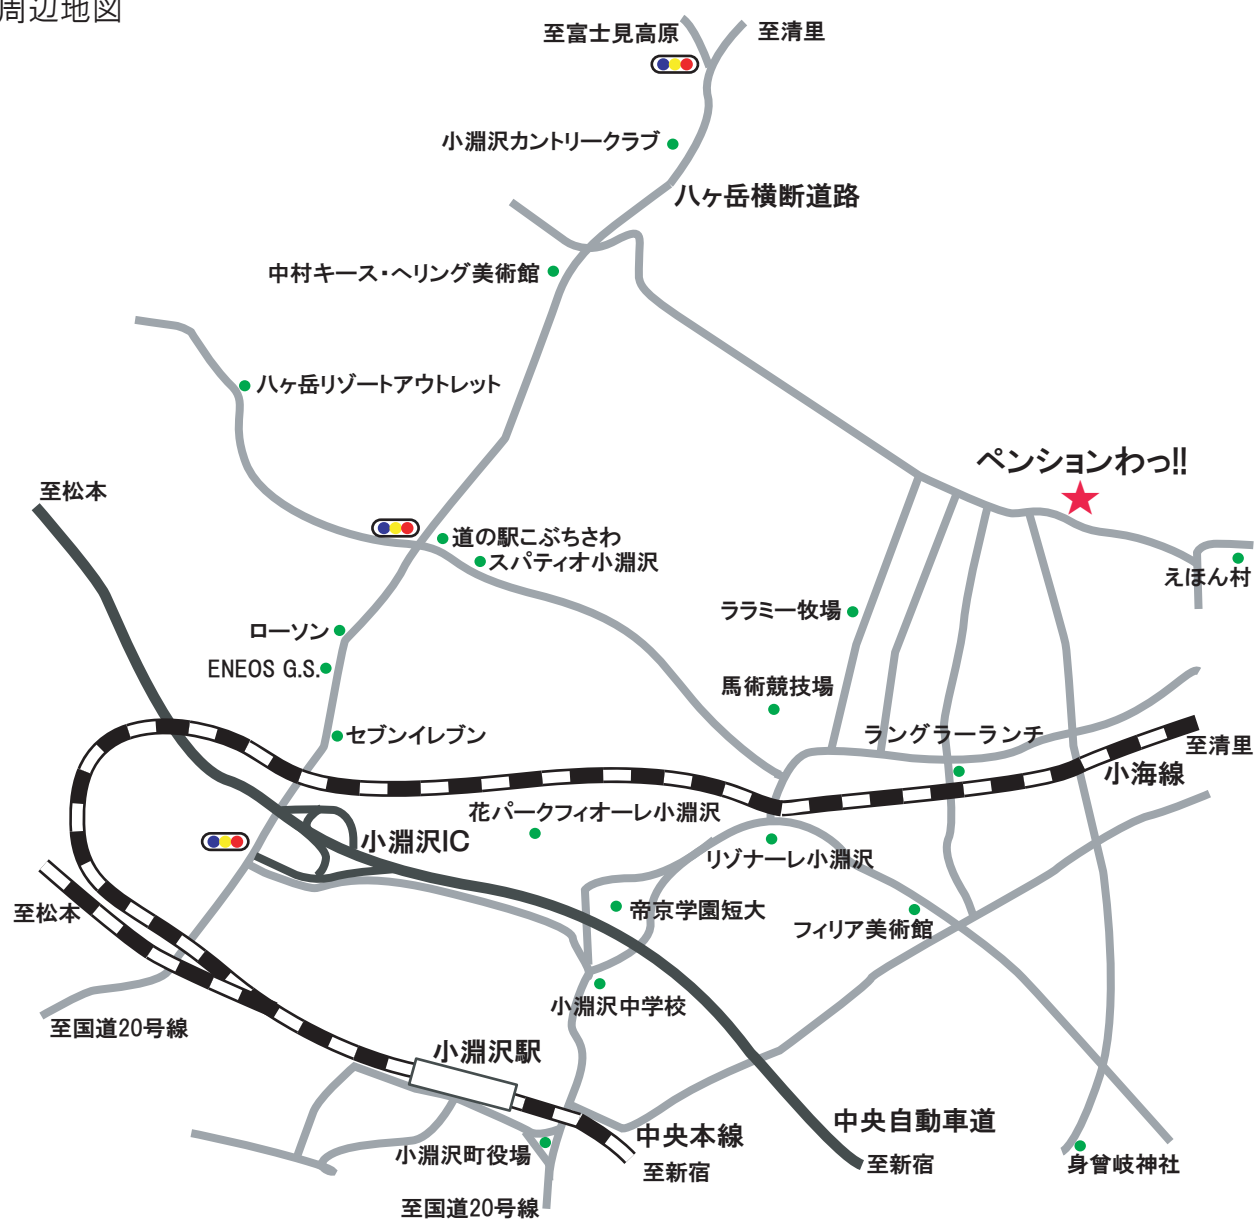

ペンションわっ!! のご案内

● 交通機関のご案内

■ お車ご利用の場合

- ・新宿--中央自動車道約2時間15分--小淵沢インターチェンジ
- ・名古屋--中央自動車道約2時間30分--小淵沢インターチェンジ
- ・小淵沢インターチェンジより約5分です

(トップシーズンは小淵沢ICから道の駅こぶちさわまで渋滞しますので、小淵沢中学校・リゾナーレ小淵沢経由でお越し下さい。)

■ JR中央本線ご利用の場合

- ・新宿駅--特急約2時間--小淵沢駅
- ・名古屋駅--特急約2時間--塩尻駅乗り換え--特急約40分--小淵沢駅
- ・小淵沢駅より車で約5分(ご連絡くださればお迎えに参ります)

● 周辺地図

● 住所／連絡先

〒408-0041 山梨県北杜市小淵沢町上笹尾3332-1482

TEL: 0551-36-4224 FAX: 0551-36-6556

ホームページ <http://www.sawa.gr.jp/wa/>

Email: p-wa@sawa.gr.jp

お気をつけてお越しください...